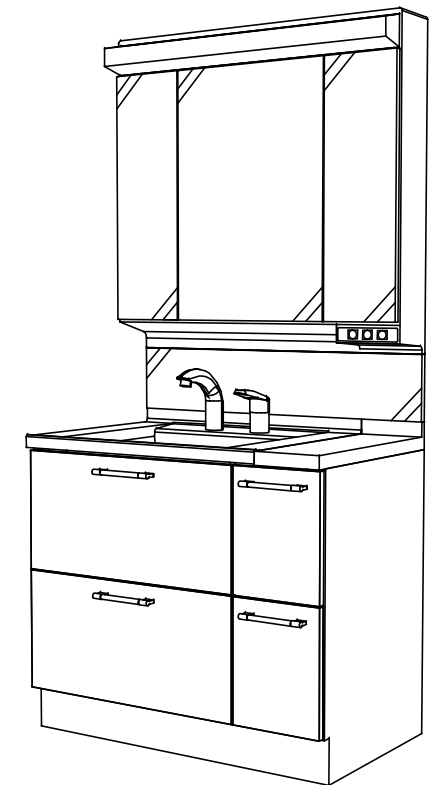

従来の混合水栓はハンドルが正面の位置でお湯がでていました。正面の位置で水を出す節湯水栓ならムダなエネルギーを使いません。

節湯水栓

湯と水の混合切替時にカチッと音がなります。

従来品

正面では水が出ます。

※写真はオプション品が含まれています。

仕様一覧

<h3>ミラー</h3> <p>3面鏡タイプ (LED)</p>	<h3>ミラー収納</h3> <p>機能的で使いやすい収納スペース</p>	<h3>ミラー特徴</h3> <p>トレーは高さの調節が可能。取り外して洗うことができます。</p>	<h3>ミラー特徴</h3> <p>便利な内部コンセント</p>	<h3>ミラー特徴</h3> <p>石けんや歯ブラシも収納。湿気のごもらない通気網</p>
<h3>水栓</h3> <p>洗髪シャワー水栓 (オールメッキ) 節湯水栓 ・リフトアップ ・ホース収納 ・ポップアップ排水栓</p>	<h3>ベースキャビネット</h3> <p>オールスライドタイプ 間口900と1200mmは4分割引出し、750mmは2分割引出しになります。(写真は間口900mm)</p>	<h3>ベースキャビネット</h3> <p>フルスライドレール 軽い力で開閉ができます。</p>	<h3>ベースキャビネット</h3> <p>フロアスライド収納 下段のケコミ部分も収納スペースとして有効活用。</p>	<h3>ベースキャビネット</h3> <p>小物ポケット メイクやヘア小物などをサッと出し入れできる小物ポケット。</p>

部番	品番	品名	色名	数量
1	ABAR090LB	カウンター(L)		1
2	SBAB090NBL	扉(化粧板)内 フロアスライド W900	リファイト`ホワイト	1
3	MBB0905MB	3面鏡(LED) W900		1
4	TLNW36EV2	洗髪シャワー水栓 (メキ)		1

レイアウト平面図

レイアウト展開図A

レイアウト展開図D

パース図

物件番号	見積番号	物件名称	設置場所	年月日	17 22	尺度	営業担当	マーケティング企画ノ広報広告 〒432-8001 静岡県浜松市西区 西山町1370 TEL 053-485-1561 FAX 053-484-0030	 トクラス株式会社
JYM7228	JYM7228S2	深堀様邸	*	2023/10/16	1/30	*	プラン担当		
図面名称	シリーズ	扉シリーズ	代表扉カラー						
レイアウト 図1	アフェット	Yシリーズ`ハ`-取手(シルハ`-)	リファイト`ホワイト						