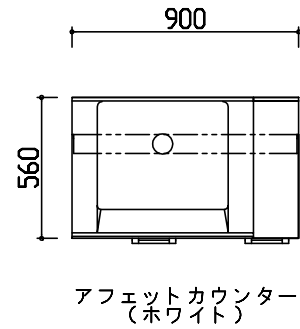

従来の混合水栓はハンドルが正面の位置でお湯がでていました。正面の位置で水を出す節湯水栓ならムダなエネルギーを使いません。

節湯水栓

湯と水の混合切替時にカチッと音がなります。

従来品

正面では水が出ます。

※写真はオプション品が含まれています。

仕様一覧

<h3>ミラー</h3> <p>3面鏡タイプ (LED)</p>	<h3>ミラー収納</h3> <p>機能的で使いやすい収納スペース</p>	<h3>ミラー特徴</h3> <p>トレーは高さの調節が可能。取り外して洗うことができます。</p>	<h3>ミラー特徴</h3> <p>便利な内部コンセント</p>	<h3>ミラー特徴</h3> <p>石けんや歯ブラシも収納。湿気のごもらない通気網</p>
<h3>水栓</h3> <p>洗髪シャワー水栓 (オールメッキ) 節湯水栓 ・リフトアップ ・ホース収納 ・ポップアップ排水栓</p>	<h3>ベースキャビネット</h3> <p>オールスライドタイプ 間口900と1200mmは4分割引出し、750mmは2分割引出しになります。(写真は間口900mm)</p>	<h3>ベースキャビネット</h3> <p>フルスライドレール 軽い力で開閉ができます。</p>	<h3>ベースキャビネット</h3> <p>フロアスライド収納 下段のケコミ部分も収納スペースとして有効活用。</p>	<h3>ベースキャビネット</h3> <p>小物ポケット メイクやヘア小物などをサッと出し入れできる小物ポケット。</p>

部番	品番	品名	色名	数量
1	ABAR090LB	カウンター(L)		1
2	SBAB090NBL	扉(化粧板)内 フロアスライド W900	リファイト`ホワイト	1
3	MBB0905MB	3面鏡(LED) W900		1
4	TLNW36EV2	洗髪シャワー水栓 (メキ)		1

レイアウト平面図

レイアウト展開図A

レイアウト展開図D

パース図

物件番号	見積番号	物件名称	設置場所	年月日	17 22	尺度	営業担当	マーケティング企画ノ広報広告 〒432-8001 静岡県浜松市西区 西山町1370 TEL 053-485-1561 FAX 053-484-0030	 トクラス株式会社
JYM7228	JYM7228S2	深堀様邸	*	2023/10/16	1/30	*	プラン担当		
図面名称	シリーズ	扉シリーズ	代表扉カラー						
レイアウト 図1	アフェット	Yシリーズ`ハ`-取手(シルハ`-)	リファイト`ホワイト						

*記載寸法はモジュール寸法を示し、実際の製品寸法とは異なります。