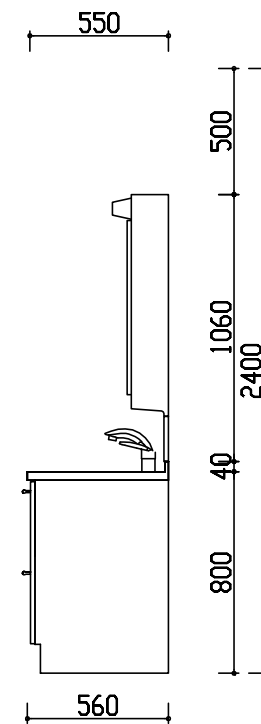

部番	品番	品名	色名	数量
1	ABAR090LB	カウンター(L)		1
2	SBAB090NBL	扉(化粧板)内 フロアスライド W900	リファイト`ホワイト	1
3	MBB0905MB	3面鏡(LED) W900		1
4	TLNW36EV2	洗髪シャワー水栓 (メキ)		1

レイアウト平面図

レイアウト展開図A

レイアウト展開図D

パース図

物件番号	見積番号	物件名称	設置場所	年月日	17 22	尺度	営業担当	マーケティング企画ノ広報広告 〒432-8001 静岡県浜松市西区 西山町1370 TEL 053-485-1561 FAX 053-484-0030	 トクラス株式会社
JYM7228	JYM7228S2	深堀様邸	*	2023/10/16	1/30	*	プラン担当		
図面名称	シリーズ	扉シリーズ	代表扉カラー						
レイアウト 図1	アフェット	Yシリーズ`ハ`-取手(シルハ`-)	リファイト`ホワイト						

*記載寸法はモジュール寸法を示し、実際の製品寸法とは異なります。