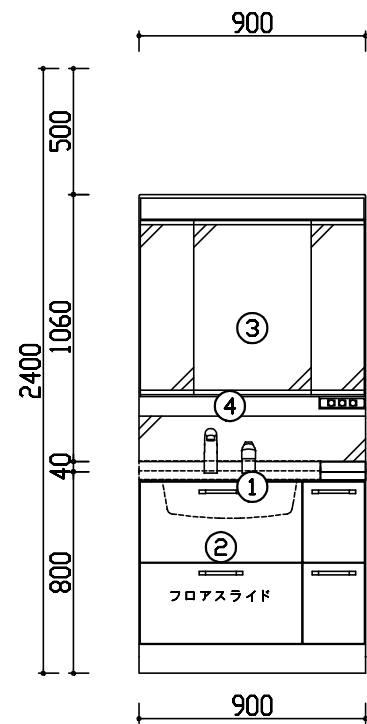

従来の混合水栓はハンドルが正面の位置でお湯がでていました。正面の位置で水を出す節湯水栓ならムダなエネルギーを使いません。

節湯水栓

湯と水の混合切替時にカチッと音がなります。

従来品

正面では水が出ます。

※写真はオプション品が含まれています。

仕様一覧

<h3>ミラー</h3> <p>3面鏡タイプ (LED)</p>	<h3>ミラー収納</h3> <p>機能的で使いやすい収納スペース</p>	<h3>ミラー特徴</h3> <p>トレーは高さの調節が可能。取り外して洗うことができます。</p>	<h3>ミラー特徴</h3> <p>便利な内部コンセント</p>	<h3>ミラー特徴</h3> <p>石けんや歯ブラシも収納。湿気のごもらない通気網</p>
<h3>水栓</h3> <p>洗髪シャワー水栓 (オールメッキ) 節湯水栓 ・リフトアップ ・ホース収納 ・ポップアップ排水栓</p>	<h3>ベースキャビネット</h3> <p>オールスライドタイプ 間口900と1200mmは4分割引出し、750mmは2分割引出しになります。(写真は間口900mm)</p>	<h3>ベースキャビネット</h3> <p>フルスライドレール 軽い力で開閉ができます。</p>	<h3>ベースキャビネット</h3> <p>フロアスライド収納 下段のケコミ部分も収納スペースとして有効活用。</p>	<h3>ベースキャビネット</h3> <p>小物ポケット メイクやヘア小物などをサッと出し入れできる小物ポケット。</p>

部番	品番	品名	色名	数量
1	ABAR090LB	カウンター(L)		1
2	SBAB090NBL	扉(化粧板)内 フロアスライド W900	リファイト`ホワイト	1
3	MBB0905MB	3面鏡(LED) W900		1
4	TLNW36EV2	洗髪シャワー水栓 (メキ)		1

レイアウト平面図

レイアウト展開図A

レイアウト展開図D

パース図

物件番号	見積番号	物件名称	設置場所	年月日	17 22	尺度	営業担当	マーケティング企画ノ広報広告 〒432-8001 静岡県浜松市西区 西山町1370 TEL 053-485-1561 FAX 053-484-0030	 トクラス株式会社
JYM7228	JYM7228S2	深堀様邸	*	2023/10/16	1/30	*	プラン担当		
図面名称	シリーズ	扉シリーズ	代表扉カラー						
レイアウト 図1	アフェット	Yシリーズ`ハ`-取手(シルハ`-)	リファイト`ホワイト						

*記載寸法はモジュール寸法を示し、実際の製品寸法とは異なります。